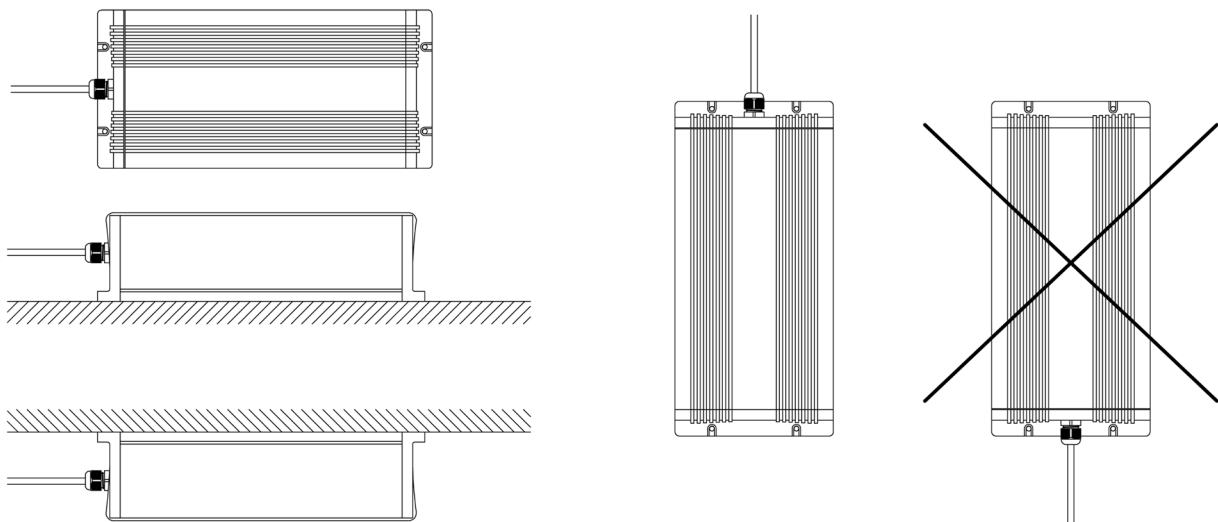

Huom! Kiristä  
 Nb! Tighten  
 Внимание! Затянуть

Projektorin asennusasennot!  
 Projector mounting positions!  
 Допустимые положения для монтажа проектора

HUOM! Saunassa max. asennuskorkeus 80 cm.  
 NB! In a sauna max. installation height is 80 cm.  
 ВНИМАНИЕ! Максимальная высота установки в сауне 80 см.