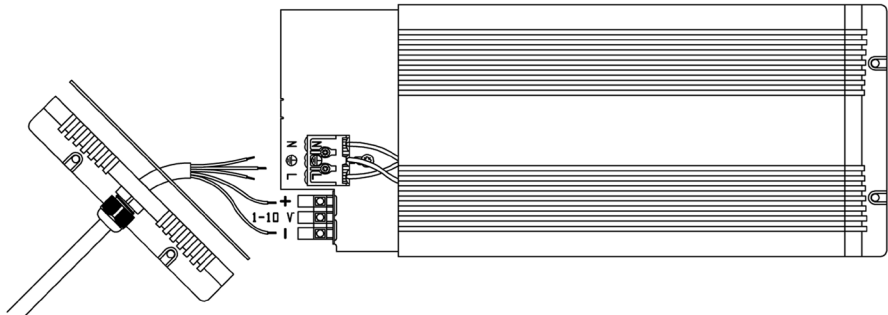

VPL30 T  
VPL30 CT  
VPL30 NL  
VPL30 FL  
VPL30 KT

1501452  
1501453  
1501454  
1501455  
1501456

Ei saa kytkeä jännitteellisenä!

Do not connect during the voltage on!

Запрещается подключение проводов к проектору, на который подано напряжение!

Ilman himmennystä  
Without dimming  
Без диммирования

Himmennys 1-10 V  
Dimming 1 -10 V  
Диммирование 1 - 10 В

Huom! Muista asentaa tiiviste  
 Nb! Be sure to install the seal  
 Внимание! Не забудьте вставить уплотнение