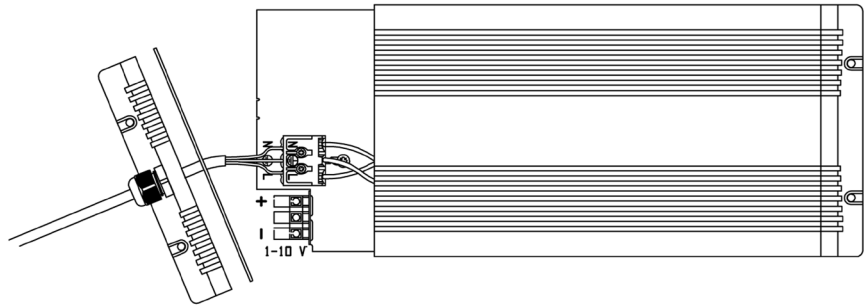

VPL30 T  
VPL30 CT  
VPL30 NL  
VPL30 FL  
VPL30 KT

1501452  
1501453  
1501454  
1501455  
1501456

Ei saa kytkeä jännitteellisenä!

Do not connect during the voltage on!

Запрещается подключение проводов к проектору, на который подано напряжение!

Ilman himmennystä  
Without dimming  
Без диммирования

Himmennys 1-10 V  
Dimming 1 -10 V  
Диммирование 1 - 10 В

Huom! Muista asentaa tiiviste  
 Nb! Be sure to install the seal  
 Внимание! Не забудьте вставить уплотнение