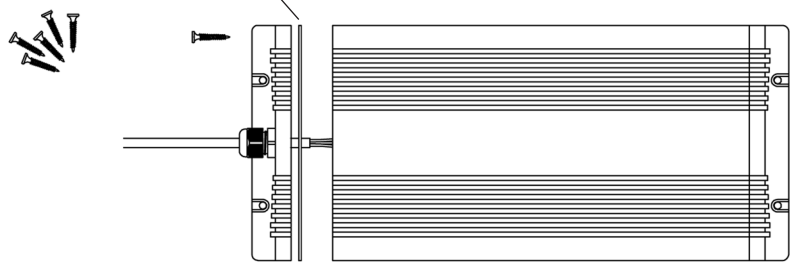

VPL30 T  
VPL30 CT  
VPL30 NL  
VPL30 FL  
VPL30 KT

1501452  
1501453  
1501454  
1501455  
1501456

Ei saa kytkeä jännitteellisenä!

Do not connect during the voltage on!

Запрещается подключение проводов к проектору, на который подано напряжение!

Ilman himmennystä  
Without dimming  
Без диммирования

Himmennys 1-10 V  
Dimming 1 -10 V  
Диммирование 1 - 10 В

Huom! Muista asentaa tiiviste  
 Nb! Be sure to install the seal  
 Внимание! Не забудьте вставить уплотнение