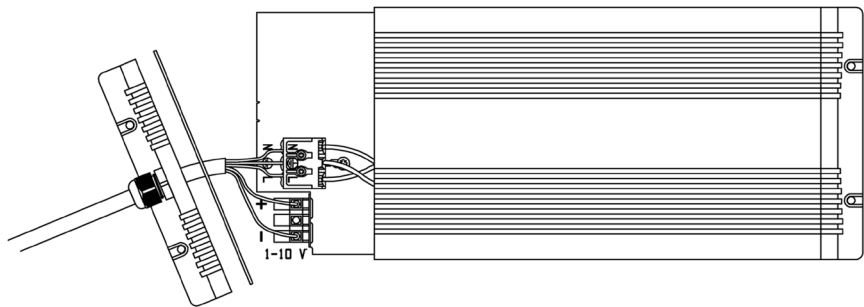

VPL30 T  
VPL30 CT  
VPL30 NL  
VPL30 FL  
VPL30 KT

1501452  
1501453  
1501454  
1501455  
1501456

Ei saa kytkeä jännitteellisenä!

Do not connect during the voltage on!

Запрещается подключение проводов к проектору, на который подано напряжение!

Ilman himmennystä  
Without dimming  
Без диммирования

Himmennys 1-10 V  
Dimming 1 -10 V  
Диммирование 1 - 10 В

Huom! Muista asentaa tiiviste  
 Nb! Be sure to install the seal  
 Внимание! Не забудьте вставить уплотнение