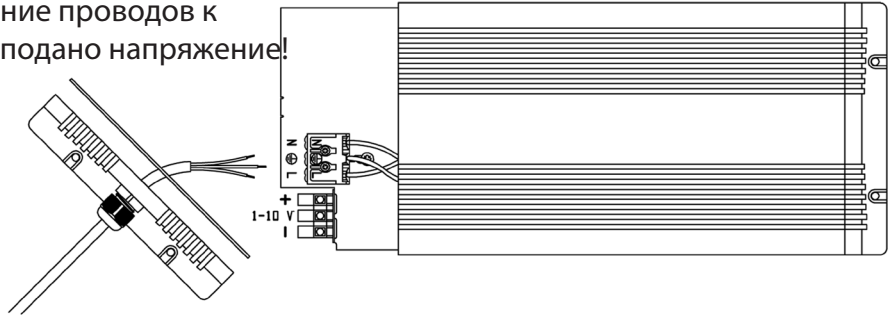

VPL30 T  
VPL30 CT  
VPL30 NL  
VPL30 FL  
VPL30 KT

1501452  
1501453  
1501454  
1501455  
1501456

Ei saa kytkeä jännitteellisenä!

Do not connect during the voltage on!

Запрещается подключение проводов к проектору, на который подано напряжение!

Ilman himmennystä  
Without dimming  
Без диммирования

Himmennys 1-10 V  
Dimming 1 -10 V  
Диммирование 1 - 10 В

Huom! Muista asentaa tiiviste  
 Nb! Be sure to install the seal  
 Внимание! Не забудьте вставить уплотнение