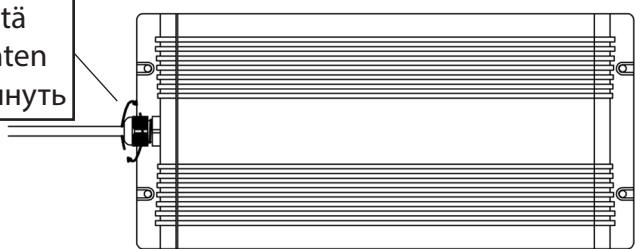

Ilman himmennystä  
Without dimming  
Без диммирования

Himmennys 1-10 V  
Dimming 1 -10 V  
Диммирование 1 - 10 В

Huom! Muista asentaa tiiviste  
 Nb! Be sure to install the seal  
 Внимание! Не забудьте вставить уплотнение

Huom! Kiristä  
 Nb! Tighten  
 Внимание! Затянуть

Projektorin asennusasennot!  
 Projector mounting positions!  
 Допустимые положения для монтажа проектора

HUOM! Saunassa max. asennuskorkeus 80 cm.  
 NB! In a sauna max. installation height is 80 cm.  
 ВНИМАНИЕ! Максимальная высота установки в сауне 80 см.